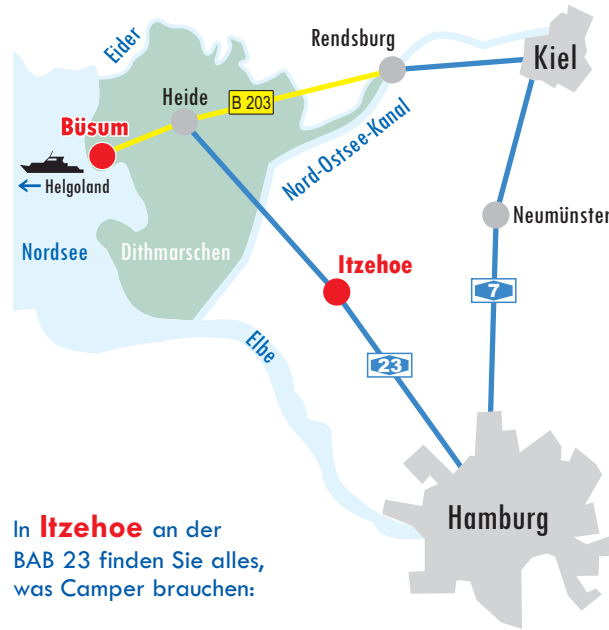

## Was gibt's denn da?

- ♦ Zeltplätze
- ♦ Wohnwagenstellplätze
- ♦ Plätze mit Wasser und Abwasser
- ♦ Reisemobilhafen vor der Schranke - Einfahrt: Dithmarscher Str. 41
- ♦ befestigte Reisemobilplätze innerhalb
- ♦ Saisonplätze (auch komplett bezugsfertig)
- ♦ bezugsfertige Mietwohnungen
- ♦ Angebote wie z.B.: das Schnupper-Wochenende oder Spontan-Übernachtungen
- ♦ Münz-Telefonzelle
- ♦ Münz-Waschmaschinen
- ♦ Münz-Wäschetrockner
- ♦ Sanitäre Einrichtungen auch speziell für Babys, Kinder und Behinderte ... Warmwasser kost' nix extra :-))
- ♦ Gästeküche
- ♦ Tische und Bänke zum Entspannen und für einen bequemen Aufenthalt
- ♦ unterschiedliche Spiel- und Aktionsflächen, für Jung und noch Jünger
- ♦ Grillplätze
- ♦ Boulebahn
- ♦ Tischtennis
- ♦ Tischfußball
- ♦ Fußballtor
- ♦ Basketballkorb
- ♦ Trampolin
- ♦ Spielferde
- ♦ Piratenschiff mit Sand
- ♦ Veranstaltungsplatz mit Kirchengelände
- ♦ Animation mit "Kirche Unterwegs" in der Hauptsaison
- ♦ Camperabend dienstags für alle
- ♦ Camper-Bar mit TV, Zeitung, Zeitschriften u.n.m.
- ♦ Sonnen-Terrasse oder "Chill-Out-Lounge"
- ♦ Musik achter'n Diek
- ♦ Kiosk und Bistro ... täglich frische Brötchen!
- ♦ Caravan-Ausstellung
- ♦ Campingartikel- und Ersatzteil-Shop
- ♦ Werkstatt-Service

Nähere Informationen in diesem Prospekt.

In **Itzehoe** an der BAB 23 finden Sie alles, was Camper brauchen:

- ♦ **große Freizeitfahrzeug-Ausstellung** neue & gebrauchte
- ♦ **Miet-Mobile**  
15 Wohnwagen und 10 Reisemobile
- ♦ **moderne Wohnwagen- und Reisemobil-Fachwerkstatt**  
Gasprüfung, Reparaturen, Einbauten
- ♦ **umfangreiches Zubehör-Sortiment**  
Vorzelte, Ersatzteile

SCHLESWIG-HOLSTEIN

Herzlich  
Willkommen bei

\*\*\*  
**Camping Nordsee**

im Nordsee-Heilbad Büsum  
direkt am Weltnatuterbe  
Schleswig-Holsteinisches  
Wattenmeer

**CAMPINGPLATZ-PLAN**

Saison ist von März bis Oktober